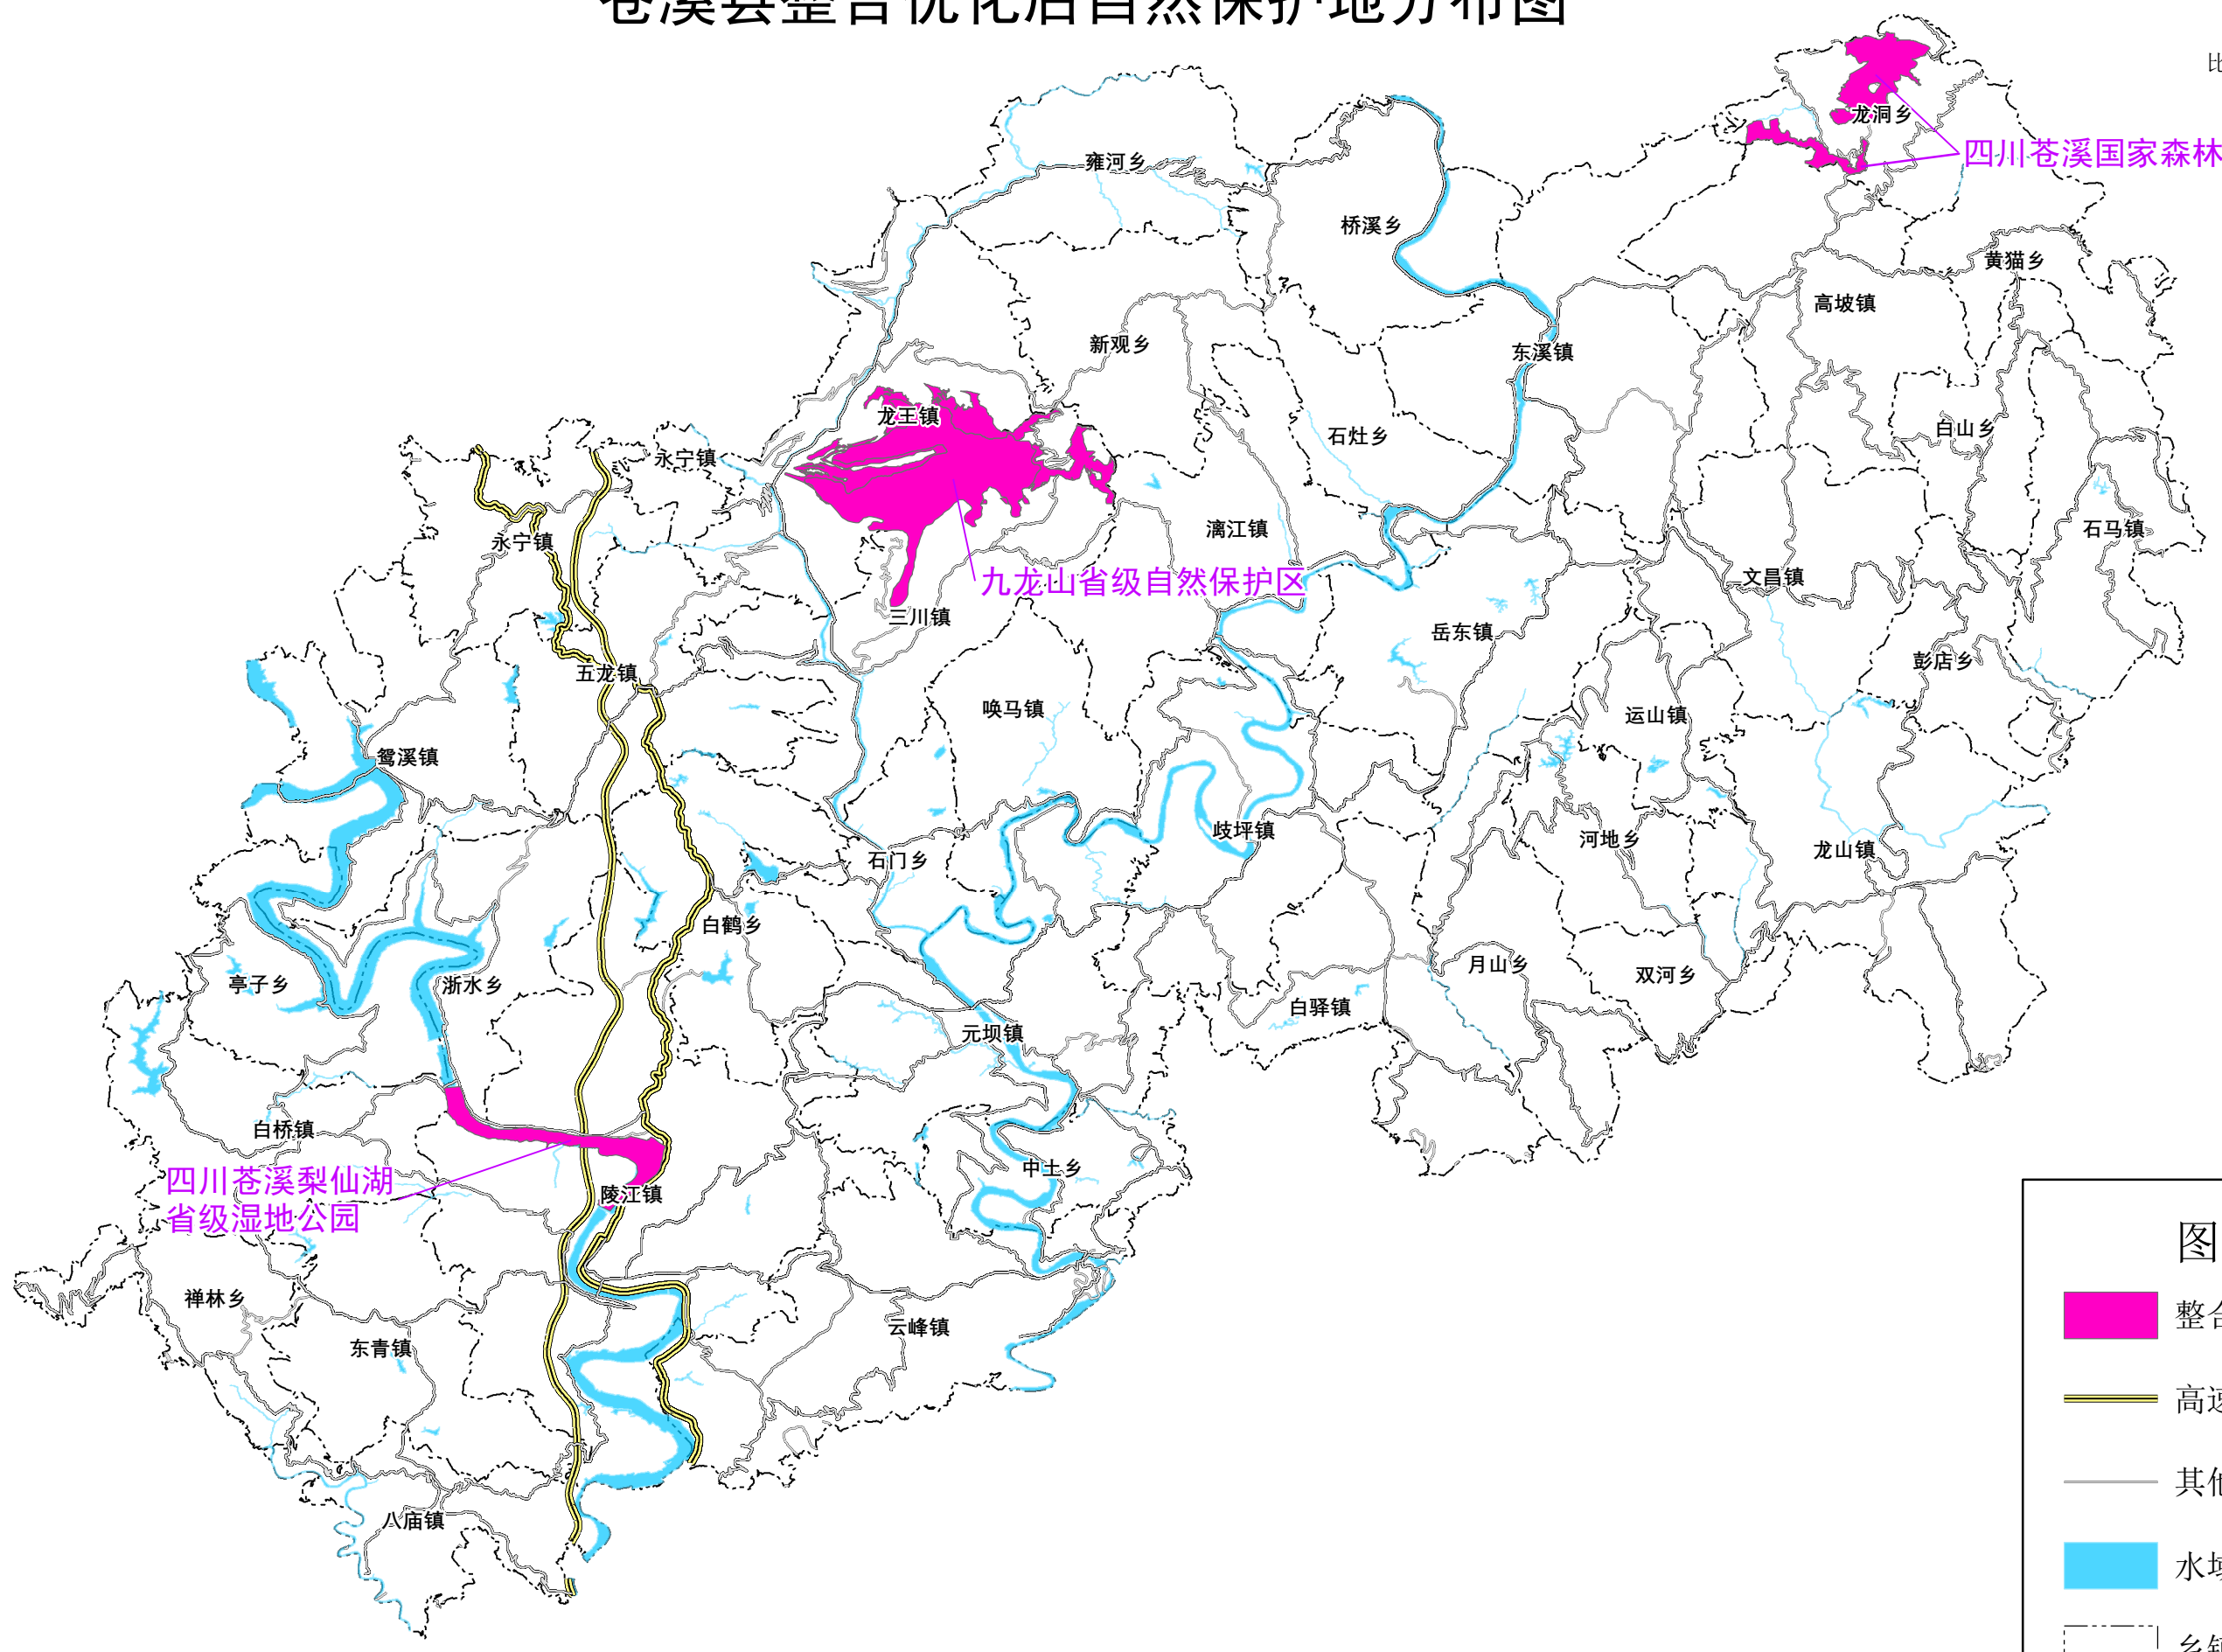

# 苍溪县整合优化后自然保护地分布图

比例尺 1:25万

四川苍溪国家森林公园

九龙山省级自然保护区

四川苍溪梨仙湖  
省级湿地公园

## 图例

-  整合后保护地
-  高速公路
-  其他公路
-  水域
-  乡镇界